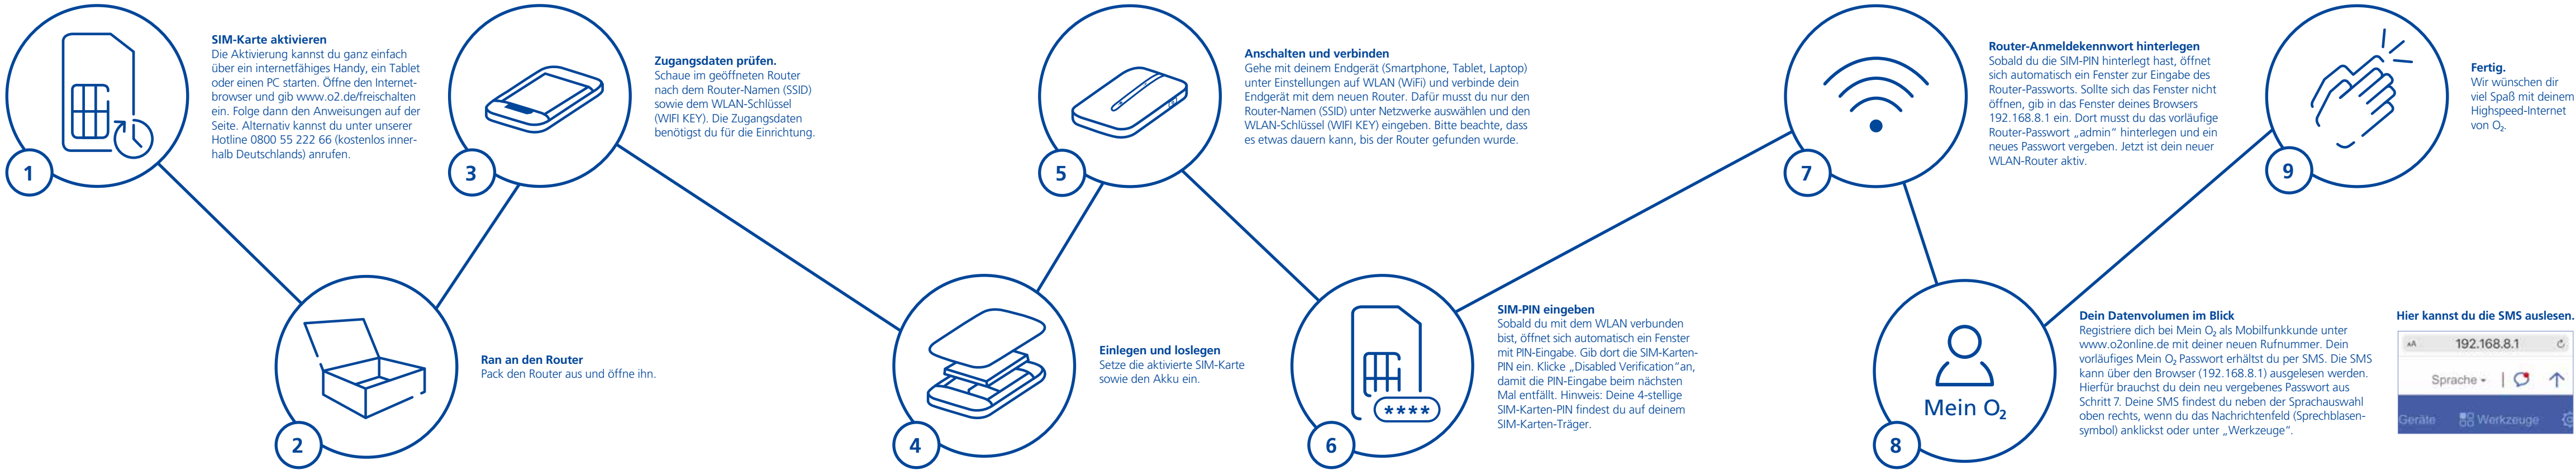

Schnell durchstarten – schnell surfen

Jetzt geht's los: Du hast O₂ my Prepaid Internet-to-Go und du hast einen mobilen Router. Somit hast du alles, was du brauchst, um auch unterwegs mit Highspeed-Internet zu arbeiten, zu surfen, zu streamen und zu spielen. Das Beste: In wenigen Schritten bist du startklar.

Noch mehr Details und ein Erklärvideo zur Einrichtung deines HUAWEI Routers findest du unter o2-freikarte.de/Internet-to-Go

Weitere Infos:

O₂ Prepaid Hotline:
0176 8885 5282
Mo.–Fr. 7–20 Uhr
Sa. 10–18 Uhr

EINE *Telefónica* MARKE

Telefónica Germany GmbH & Co. OHG, Georg-Brauchle-Ring 50, 80992 München

6299-200836-00, Stand 10/20

Willkommen bei O₂

Quick Guide zum Start deines O₂ my Prepaid Internet-to-Go-Tarifs mit dem mobilen HUAWEI Router